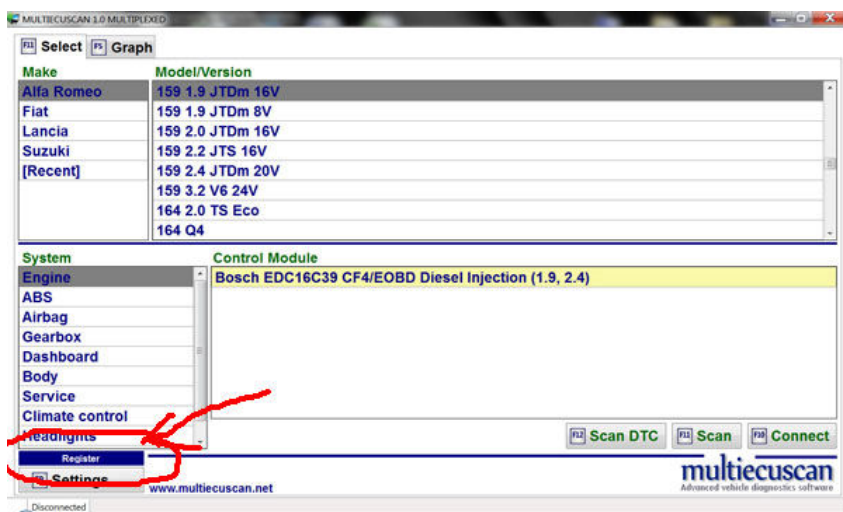

## ライセンス取得方法

1. Multiecuscan を立ち上げます。

図 1. Register をクリック

図 2. ハードウェアキー

2. ライセンスキー取得ページからライセンス申請をします。

<http://www.multiecuscan.net/RegisterPromo.aspx>

After you receive your License Key you have to enter it on the registration screen of **multiecuscan**.