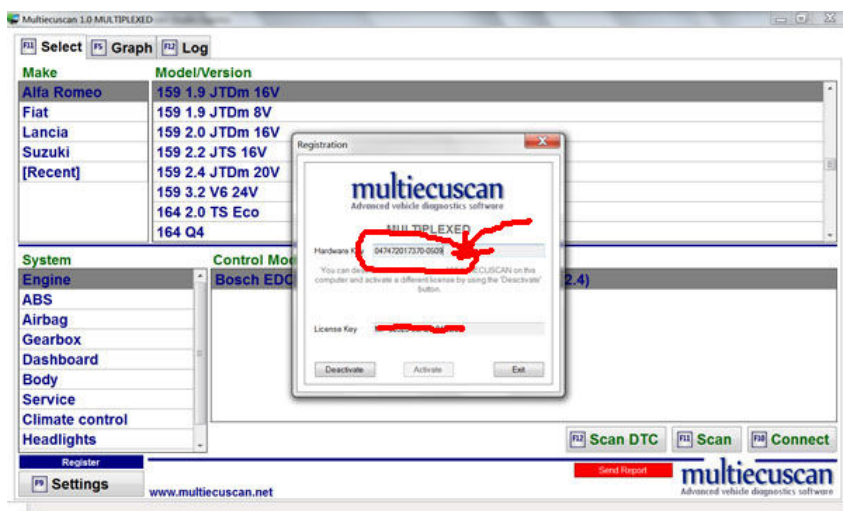

## ライセンス取得方法

こちらから使用予定の PC へ Multiecuscan をインストールします。

<http://www.multiecuscan.net/Default.aspx>

現在、Free バージョンと Full バージョンは統合されており、ライセンスキーを入力するとフルバージョンに変更されます。

## ライセンス取得方法

1. Multiecuscan を立ち上げます。

図 1. Register をクリック

図 2. ハードウェアキー

2. ライセンスキー取得ページからライセンス申請をします。

<http://www.multiecuscan.net/RegisterPromo.aspx>

After you receive your License Key you have to enter it on the registration screen of **multiecuscan**.

**PLEASE NOTE THAT THE REGISTRATION EMAIL MIGHT BE BLOCKED BY A SPAM FILTER!  
SO, PLEASE SEND AN EMAIL TO [sales@multiecuscan.net](mailto:sales@multiecuscan.net) IF YOU DON'T RECEIVE YOUR LICENSE KEY IN 30 MINUTES AFTER REGISTRATION.**